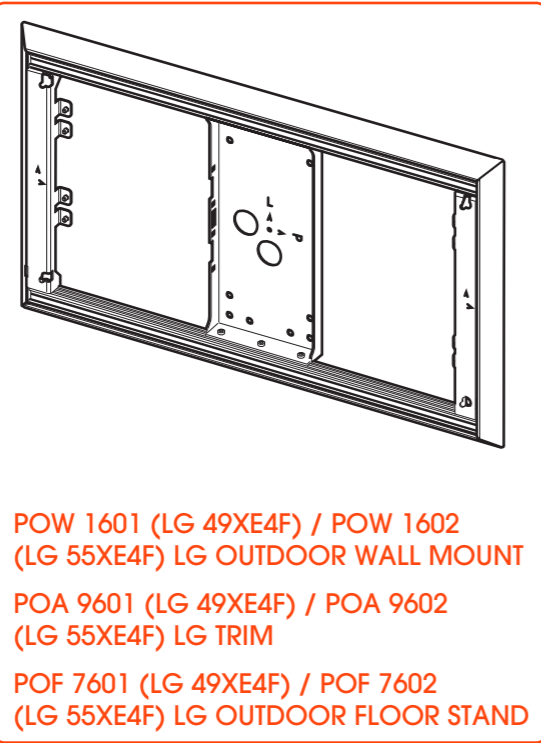

**POW 1601 (LG 49XE4F) / POW 1602 (LG 55XE4F) LG OUTDOOR WALL MOUNT**  
**POA 9601 (LG 49XE4F) / POA 9602 (LG 55XE4F) LG TRIM**  
**POF 7601 (LG 49XE4F) / POF 7602 (LG 55XE4F) LG OUTDOOR FLOOR STAND**